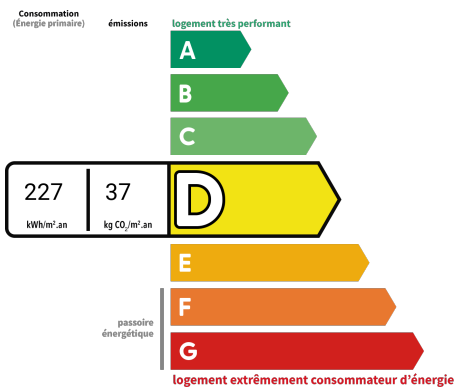

MAISON SEMI-INDIVIDUELLE TOTALISANT 115 M² HABITABLE, 5 CHAMBRES, JARDIN, GARAGE + STATIONNEMENTS

Bousbecque

Uniquement chez Immo & Cie Quesnoy
Superbe semi-individuelle située dans un lotissement très convoité. Au rez-de-chaussée, une entrée qui vous donne accès à une vaste pièce de vie qui développe 45 M², comprenant une cuisine entièrement équipée, ouverte sur un espace repas et le salon. Un jardin entièrement clos, sans vis à vis, arboré, orienté OUEST. Pour le côté nuit, elle vous offre 5 chambres et une salle de bain "bain + vasque. Un garage avec porte motorisée + la possibilité de stationnement privatif pour plusieurs véhicules.

Réf. QSD526

359 000 €

* Dont émissions de gaz à effet de serre

peu d'émissions de CO₂

émissions de CO₂ très importantes

Date diagnostic énergétique : 06/07/2020

Retrouvez toutes nos annonces sur notre site
www.immobilier-et-compagnie.fr

Quelque chose de bien, quelque chose d'humain !